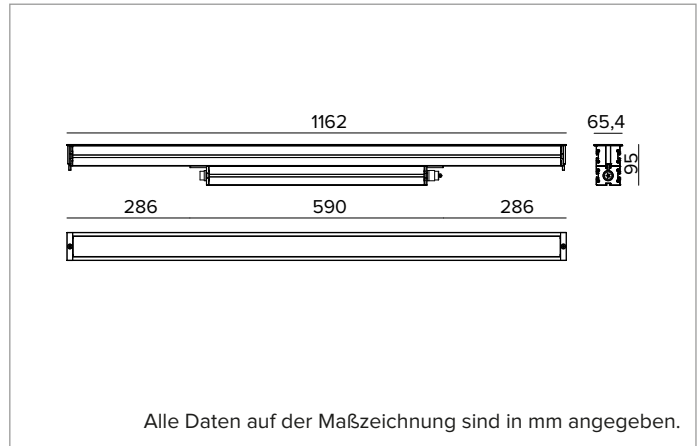

# E0564FVL840ELBA | JEDI NOVA 55 Einbau LED-Einbau-Stableuchte

	4000K	H(m)	D1(m)	D2(m)	E <sub>max</sub> (lx)		
	Ra80	67°	75°				
Fixture Power	53W	1	1.31	1.52	4538		
Source Flux	8952lm	2	2.63	3.04	1135		
Fixture Flux	5782lm	3	3.94	4.56	504		
Efficacy	108lm/W	4	5.25	6.09	284		
TS2176	I <sub>max</sub> =507cd/klm	I <sub>max</sub>	4538cd	5	6.56	7.61	182

Alle Daten auf der Maßzeichnung sind in mm angegeben.